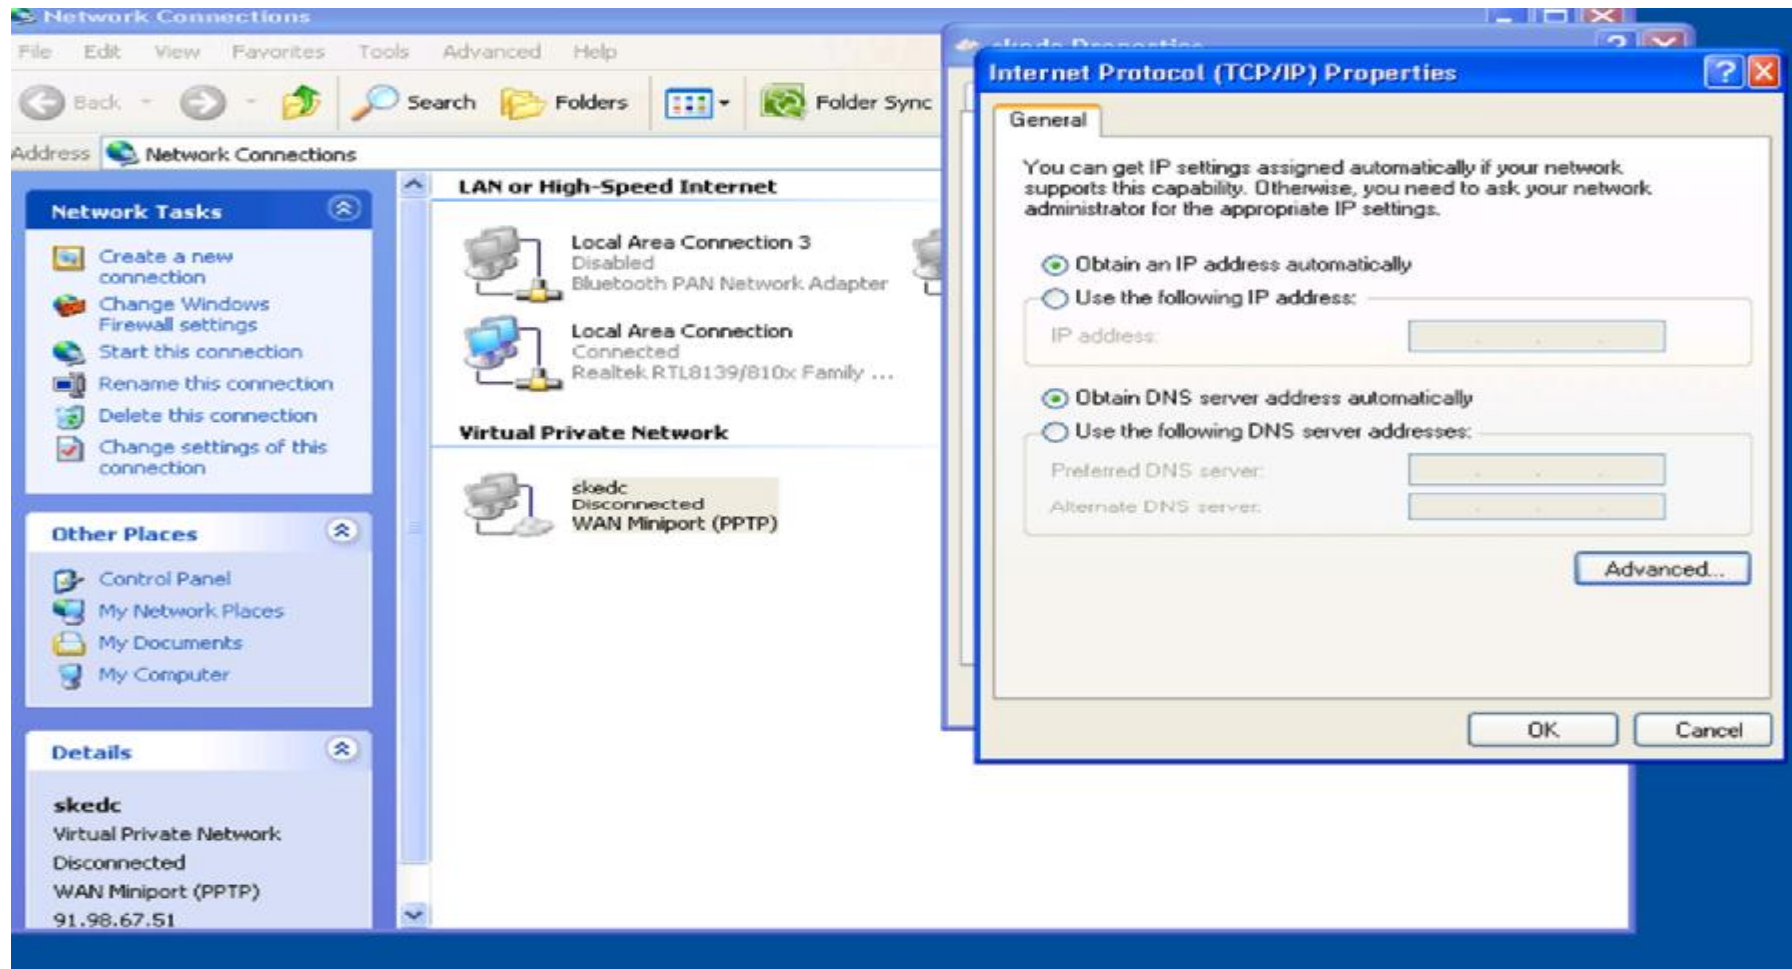

< Back

Finish

Cancel

پس از انجام اینکار میانبر Skedc در صفحه Desktop ظاهر میشود که با کلیک کردن آن User name و Password خود را در این پنجره وارد کنید. و Connect را کلیک کنید.

Connect test [?] [X]

User name:

انتخاب بر گه Networking <-- Internet protocol(TCP/IP) <-- Properties

گزینه Advanced را انتخاب کنید

تیک گزینه Use default gateway on remote network را بردارید .

پس از اتصال Vpn ، در مرورگر خود (ترجیحا" Internet Explorer) آدرس
<http://192.168.0.16/saleapp/mainfrmsys.wgx> را تایپ کنید . ضمنا" در سایت شرکت به آدرس
<http://www.skedc.ir> نیز آدرس و عملیات مربوط به قبض برق نیز قرار گرفته است .