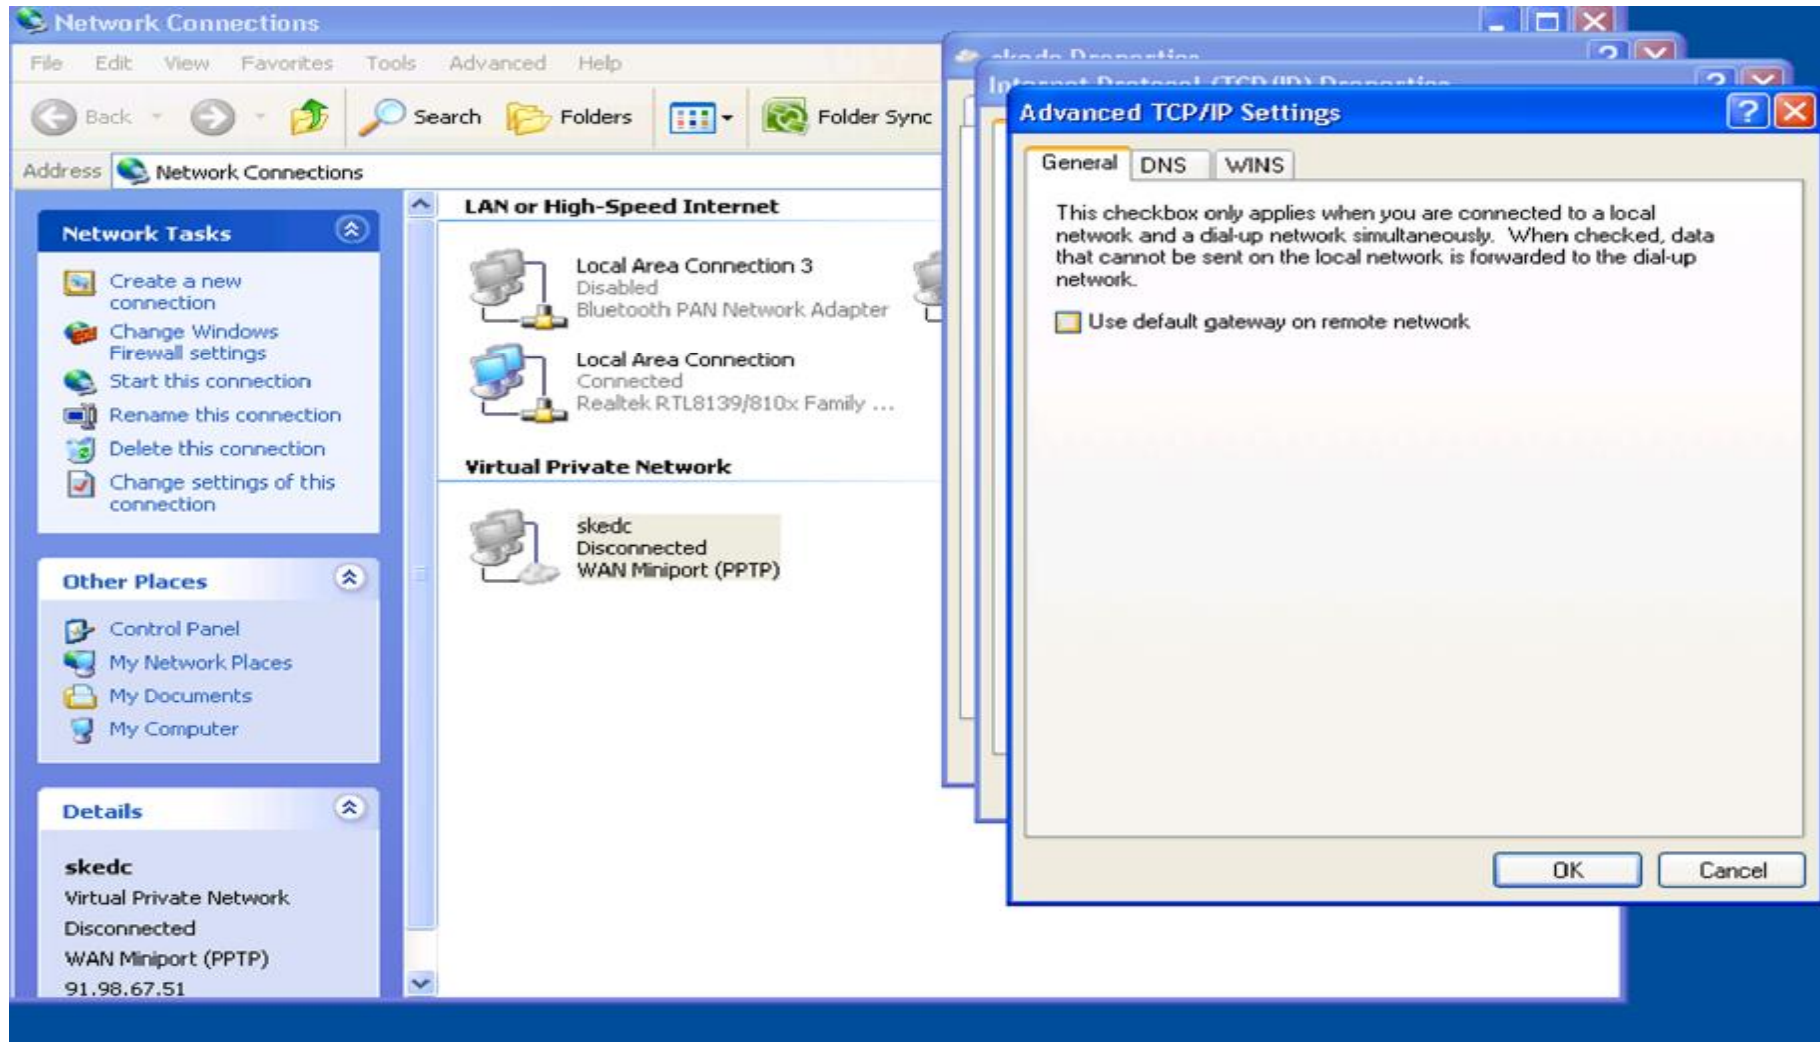

< Back

Finish

Cancel

پس از انجام اینکار میانبر Skedc در صفحه Desktop ظاهر میشود که با کلیک کردن آن User name و Password خود را در این پنجره وارد کنید. و Connect را کلیک کنید.

Connect test [?] [X]

User name:

Password:

Save this user name and password for the following users:

- Me only
- Anyone who uses this computer

در صورتیکه پس از اتصال Vpn نیاز به اینترنت دارید مراحل زیر را انجام دهید

کلیک راست روی میانبر و انتخاب گزینه Properties

انتخاب بر گه Networking <-- Internet protocol(TCP/IP) <-- Properties

گزینه Advanced را انتخاب کنید

تیک گزینه Use default gateway on remote network را بردارید .

پس از اتصال Vpn ، در مرورگر خود (ترجیحا" Internet Explorer) آدرس
<http://192.168.0.16/saleapp/mainfrmsys.wgx> را تایپ کنید . ضمنا" در سایت شرکت به آدرس
<http://www.skedc.ir> نیز آدرس و عملیات مربوط به قبض برق نیز قرار گرفته است .