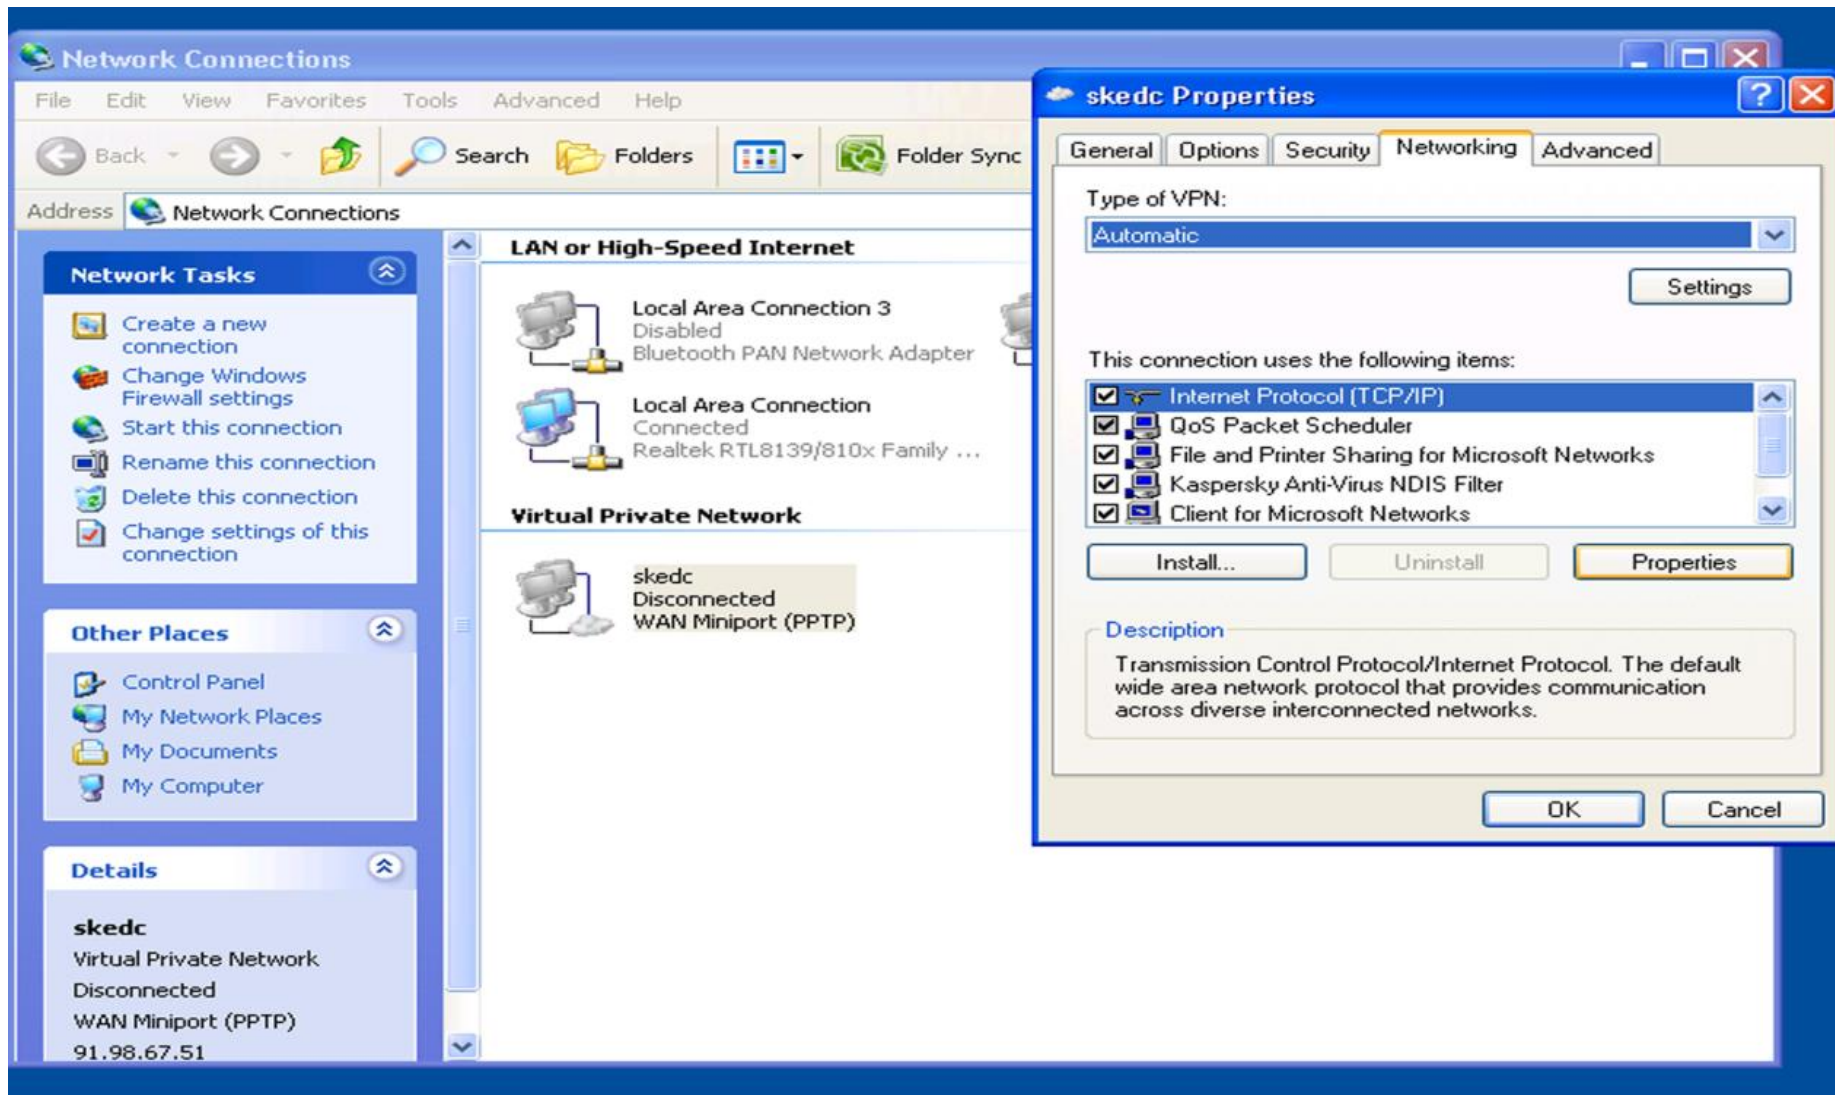

< Back

Finish

Cancel

پس از انجام اینکار میانبر Skedc در صفحه Desktop ظاهر میشود که با کلیک کردن آن User name و Password خود را در این پنجره وارد کنید. و Connect را کلیک کنید.

Connect test [?] [X]

User name:

انتخاب بر گه Networking <-- Internet protocol(TCP/IP) <-- Properties

گزینه Advanced را انتخاب کنید

تیک گزینه Use default gateway on remote network را بردارید .

پس از اتصال Vpn ، در مرورگر خود (ترجیحا" Internet Explorer) آدرس
<http://192.168.0.16/saleapp/mainfrmsys.wgx> را تایپ کنید . ضمنا" در سایت شرکت به آدرس
<http://www.skedc.ir> نیز آدرس و عملیات مربوط به قبض برق نیز قرار گرفته است .