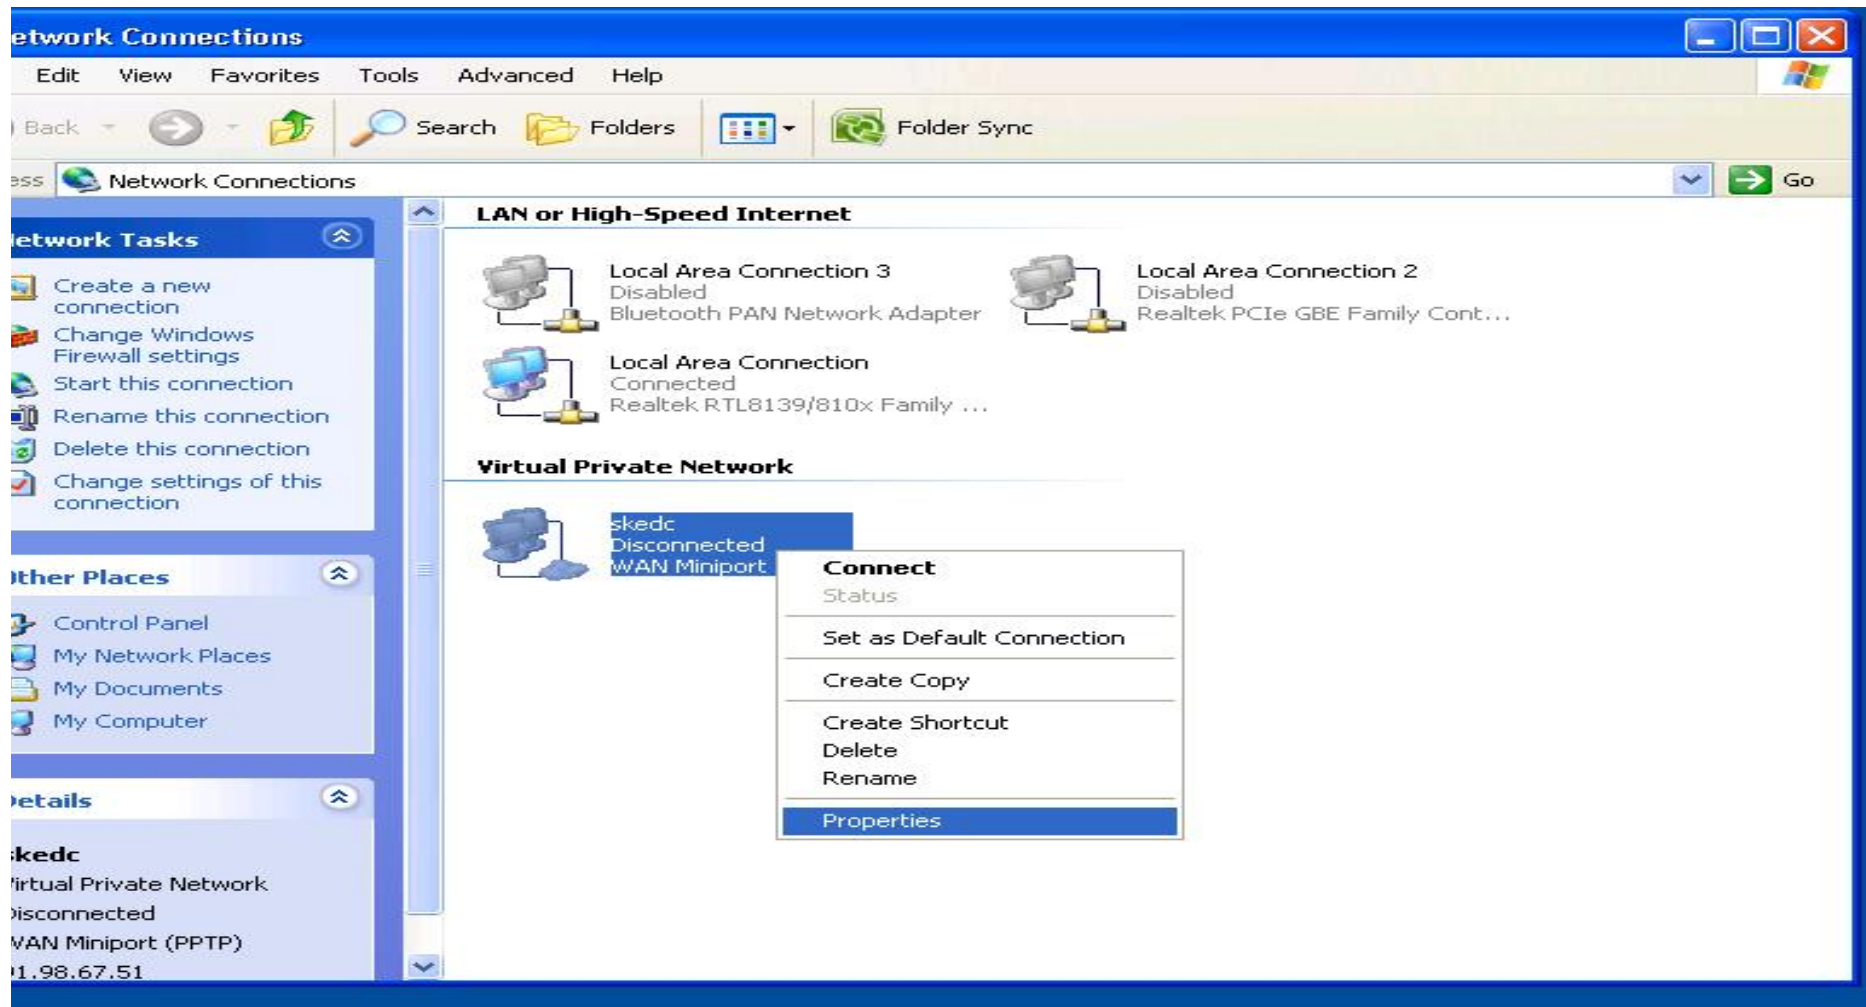

در صورتیکه پس از اتصال Vpn نیاز به اینترنت دارید مراحل زیر را انجام دهید

کلیک راست روی میانبر و انتخاب گزینه Properties